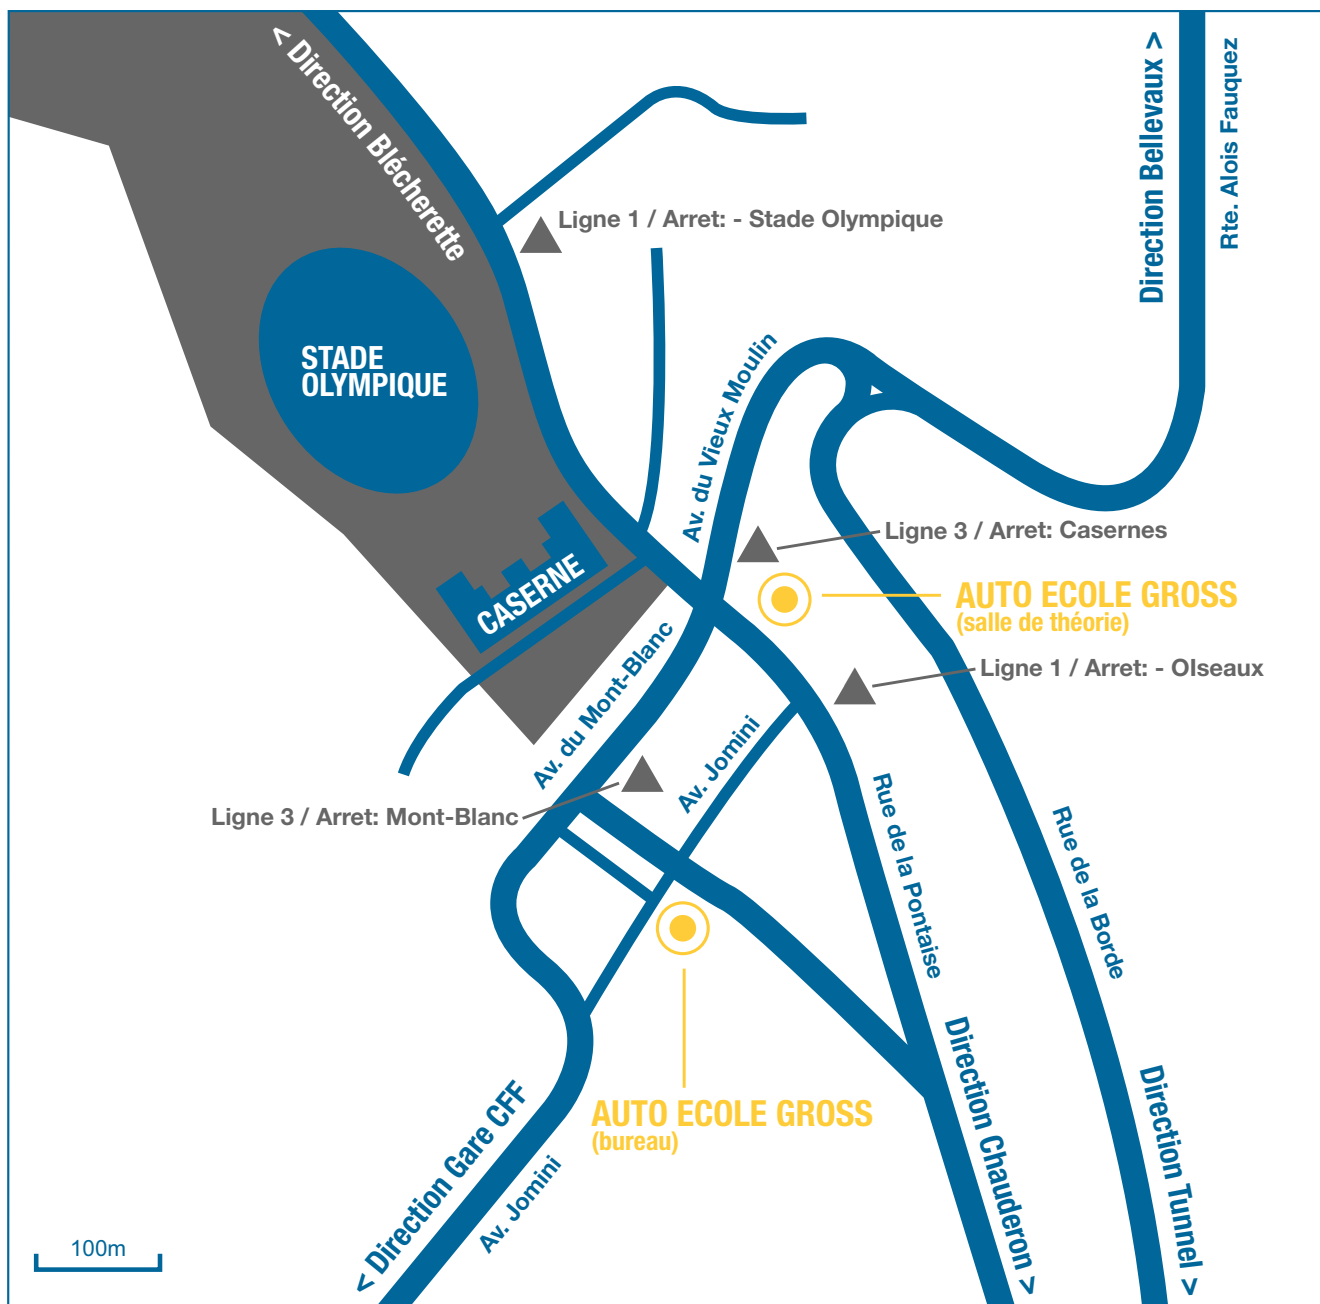

AUTO ECOLE GROSS S.A. : DOSSIER CATÉGORIE CE

Conditions à remplir, pour la catégorie: CE

Ensembles de véhicules composés d'un véhicule tracteur de la catégorie C et d'une remorque dont le poids total excède 750 kg.

Age minimal: 18 / 21 ans

Validité permis élève conducteur: 24 mois

Prolongation: non

Théorie de base: non

Cours de sensibilisation: non

Formation pratique de base: non

Théorie complémentaire: non

Véhicule d'examen: un véhicule articulé ou un camion auquel est attelée une remorque d'une longueur d'au moins 7,5 m. Aussi bien le véhicule articulé que le train routier doivent avoir un poids total autorisé d'au moins 21 t, un poids effectif d'au moins 15 t, une longueur d'au moins 14 m et une largeur d'au moins 2,30 m et atteindre une vitesse d'au moins 80 km/h. La superstructure fermée doit être au moins aussi large et aussi haute que la cabine du conducteur

Equivalences: BE, C1E, / DE, D1E si le requérant est titulaire du permis de conduire pour le véhicule tracteur

Contact salle de cours:

Auto-Ecole Gross SA
 Pontaise 52 - 1018 Lausanne
 Tél. 021 646 41 30